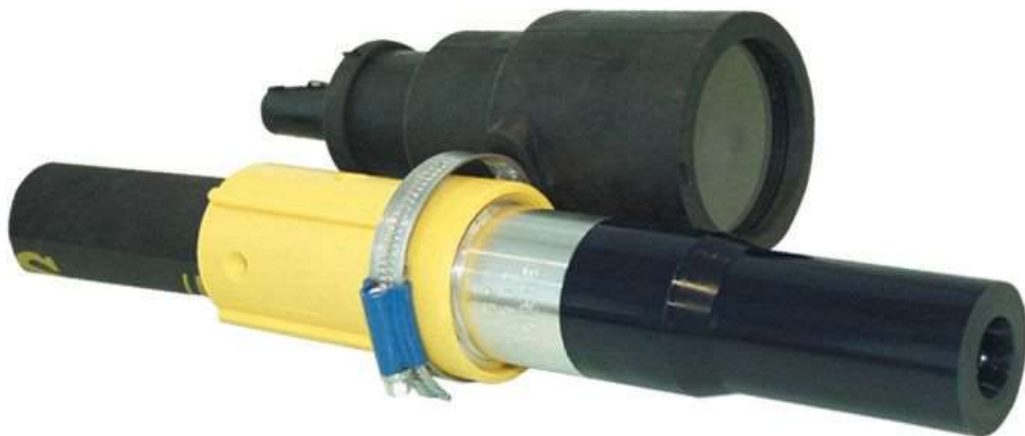

Освещение

Мы предлагаем местные светильники, люминесцентные светильники с плафонами, точечное освещение сопла.

Светильник для сопла - оборудование для освещения обрабатываемой поверхности

Галогенная лампочка 24В DC - для освещения сопла