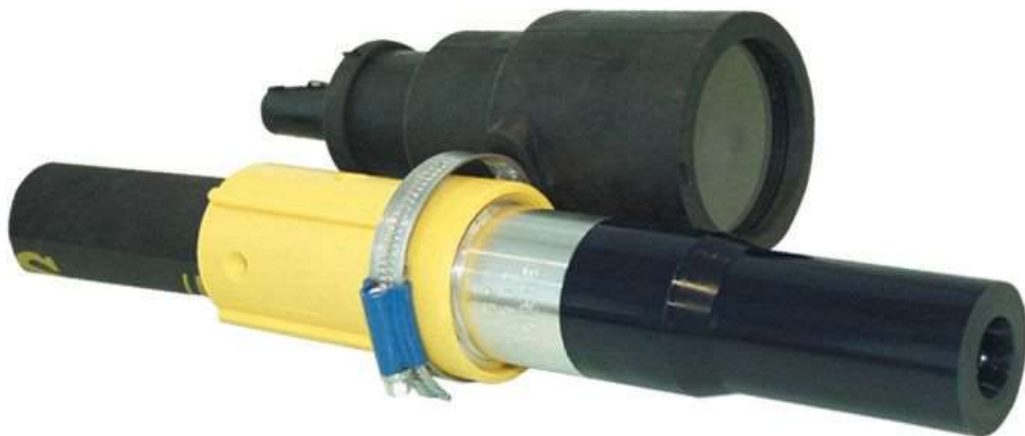

## Освещение

Мы предлагаем местные светильники, люминесцентные светильники с плафонами, точечное освещение сопла.

*Светильник для сопла* - оборудование для освещения обрабатываемой поверхности

*Галогенная лампочка 24В DC* - для освещения сопла